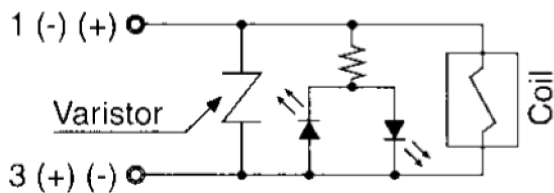

Empfehlung: um 90° drehen
 Recommendation: turn by 90°

M8-Stecker:
 M8-plug:

		Gez. & Gen. Drawn & Appr.:	Datum / Date: 11.08.21	Visum / Sign. FEC	Index / Index: A 2	Aenderung / Change: -	Art.-Nr. / Art.-No.: 0011716	Z-Format / Size: A4
ABNOX		Benennung / Description: Steuerventil elektropneumatisches mit Adapter		Zustand / Status: Freigegeben		Zeichnungsnummer / Drawing number: M001-72611 _ A2		Massstab / Scale: 4:5
Dok.Art / Type: Ersatzteilzeichnung		Modell / Model: 001-72611.ASSEM A-3		S. / P.: 1 / 1				