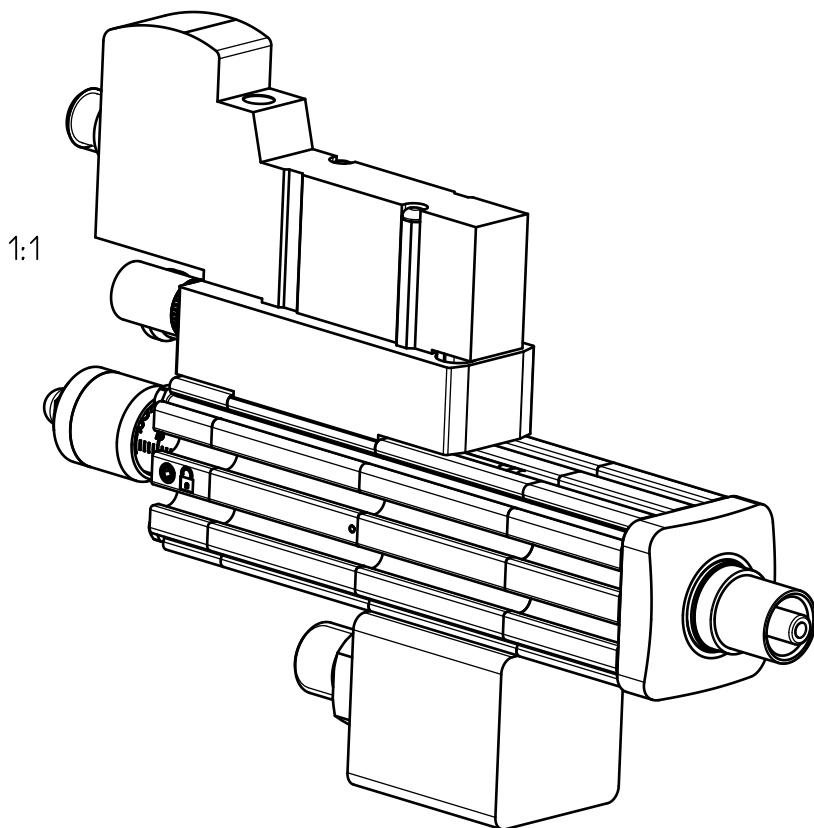

Empfehlung: um 90° drehen
 Recommendation: turn by 90°

M8-Stecker:
 M8-plug:

		Gez. & Gen. Drawn & Appr.:	Datum / Date: 11.08.21	Visum / Sign. FEC	Index / Index: A 2	Aenderung / Change: -	Art.-Nr. / Art.-No.: 0011716	Z-Format / Size: A4
ABNOX		Benennung / Description: Steuerventil elektropneumatisches mit Adapter		Zustand / Status: Freigegeben		Zeichnungsnummer / Drawing number: M001-72611 _ A2		Massstab / Scale: 4:5
Dok.Art / Type: Ersatzteilzeichnung		Modell / Model: 001-72611.ASSEM A-3		S. / P.: 1 / 1				