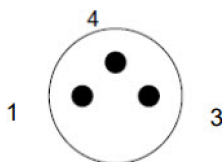

Empfehlung: um 90° drehen
 Recommendation: turn by 90°

M8-Stecker:
 M8-plug:

		Gez. & Gen. Drawn & Appr.:	Datum / Date: 11.08.21	Visum / Sign. FEC	Index / Index: A 2	Aenderung / Change: -	Art.-Nr. / Art.-No.: 0011716	Z-Format / Size: A4
ABNOX		Benennung / Description: Steuerventil elektropneumatisches mit Adapter		Zustand / Status: Freigegeben		Zeichnungsnummer / Drawing number: M001-72611 _ A2		Massstab / Scale: 4:5
Dok.Art / Type: Ersatzteilzeichnung		Modell / Model: 001-72611.ASSEM A-3		S. / P.: 1 / 1				