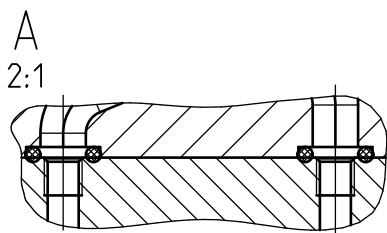

Empfehlung: um 90° drehen
 Recommendation: turn by 90°

M8-Stecker:
 M8-plug:

		Gez. & Gen. Drawn & Appr.:	Datum / Date: 11.08.21	Visum / Sign. FEC	Index / Index: A 2	Aenderung / Change: -	Art.-Nr. / Art.-No.: 0011716	Z-Format / Size: A4
ABNOX		Benennung / Description: Steuerventil elektropneumatisches mit Adapter		Zustand / Status: Freigegeben		Zeichnungsnummer / Drawing number: M001-72611 _ A2		Massstab / Scale: 4:5
Dok.Art / Type: Ersatzteilzeichnung		Modell / Model: 001-72611.ASSEM A-3		S. / P.: 1 / 1				